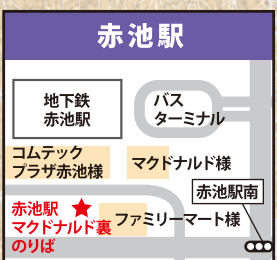

バス乗り場案内

※道路状況や天候により、バスの通過時間の誤差や運休する場合がございます。

※各ルート間に、停留所の標識はございません。

※乗車で希望の方は進行方向でお待ちいただき、バスが近づいたら大きく手を上げてください。

※下車するときは早めに運転手にお知らせください。

花水通