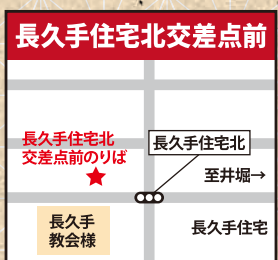

バス乗り場案内

※道路状況や天候により、バスの通過時間の誤差や運休する場合がございます。

※各ルート間に、停留所の標識はございません。

※乗車で希望の方は進行方向でお待ちいただき、バスが近づいたら大きく手を上げてください。

※下車するときは早めに運転手にお知らせください。

花水通